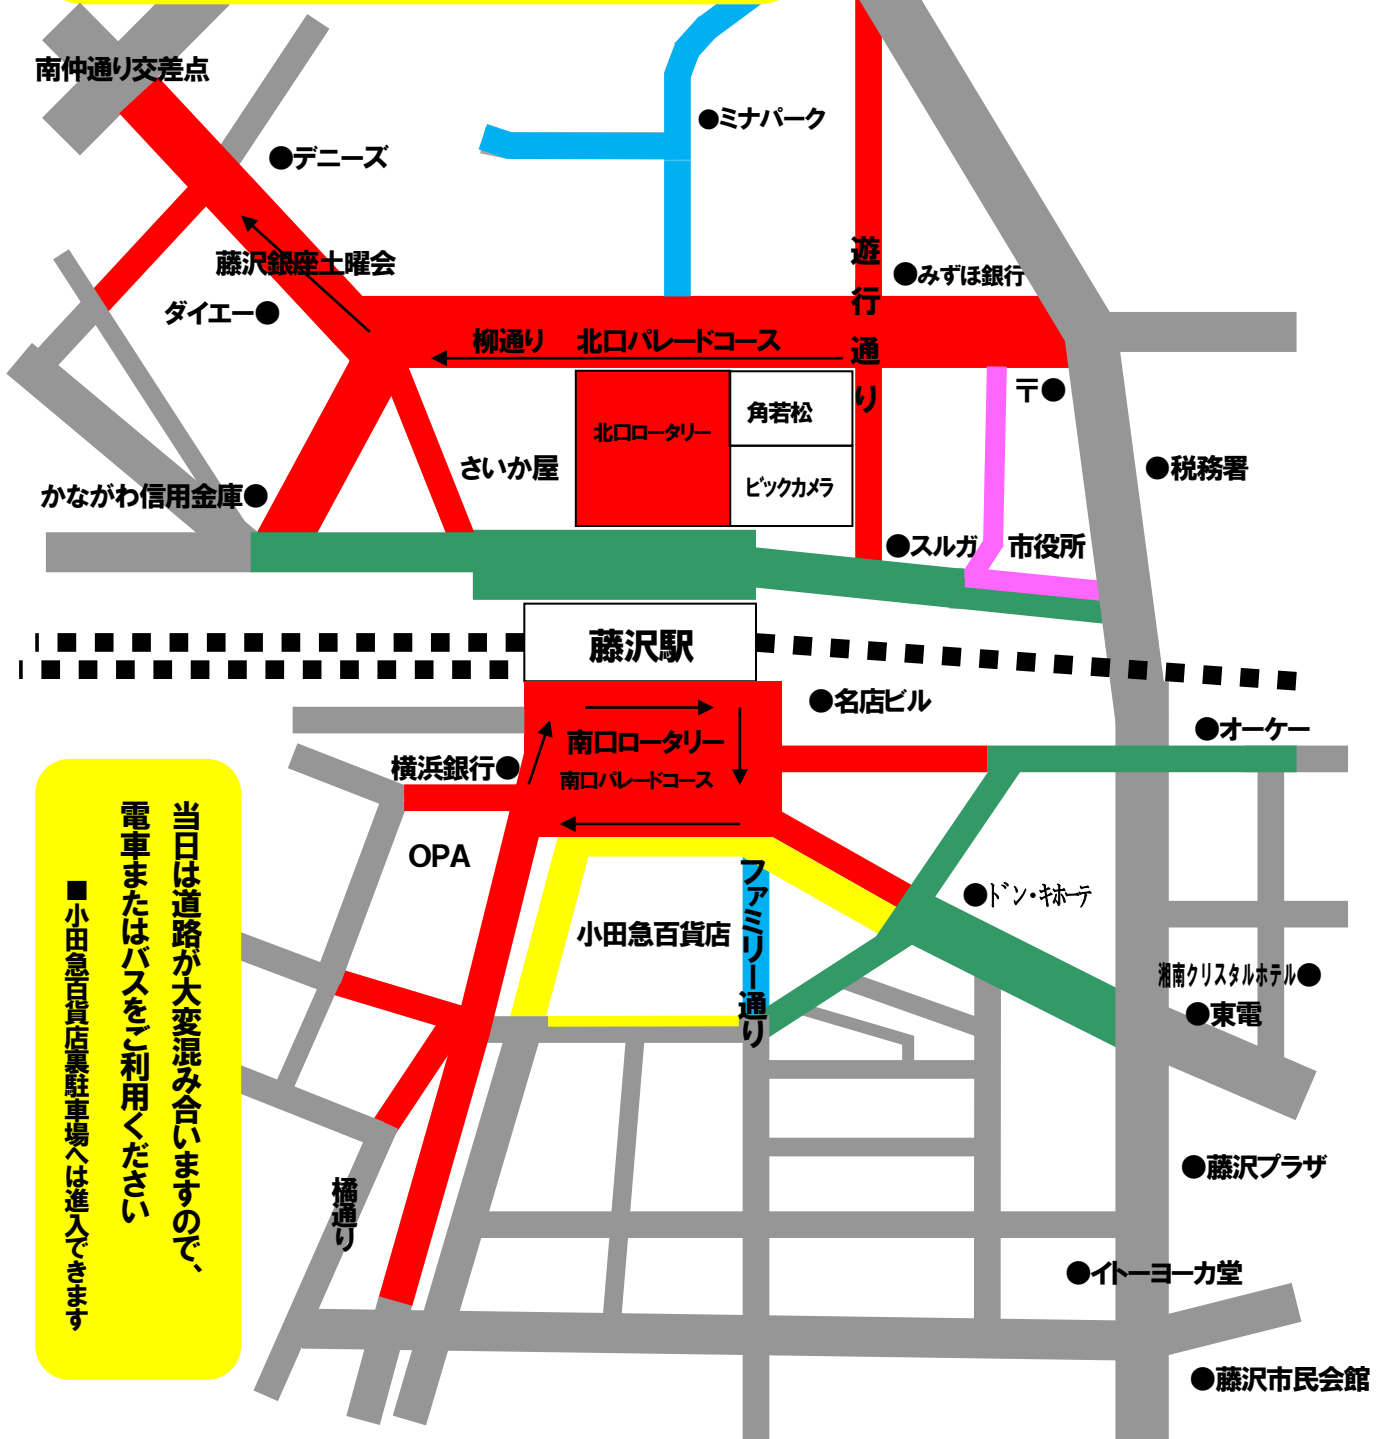

藤沢市民まつり交通規制

2017年
9月24日(日)

交通規制予定

南口 9:30~13:30頃
(一部 8:00~18:00)

北口 11:00~16:30頃
(一部 8:00~18:30)

当日は道路が大変混み合いますので、
電車またはバスをご利用ください。
■小田急百貨店裏駐車場へは進入できません

- 車両通行止
- 車両通行止 8:00~18:00(北口は、18:30)
- 路線バス・タクシーを除く
- 許可車両を除く
- 路線バスを除く